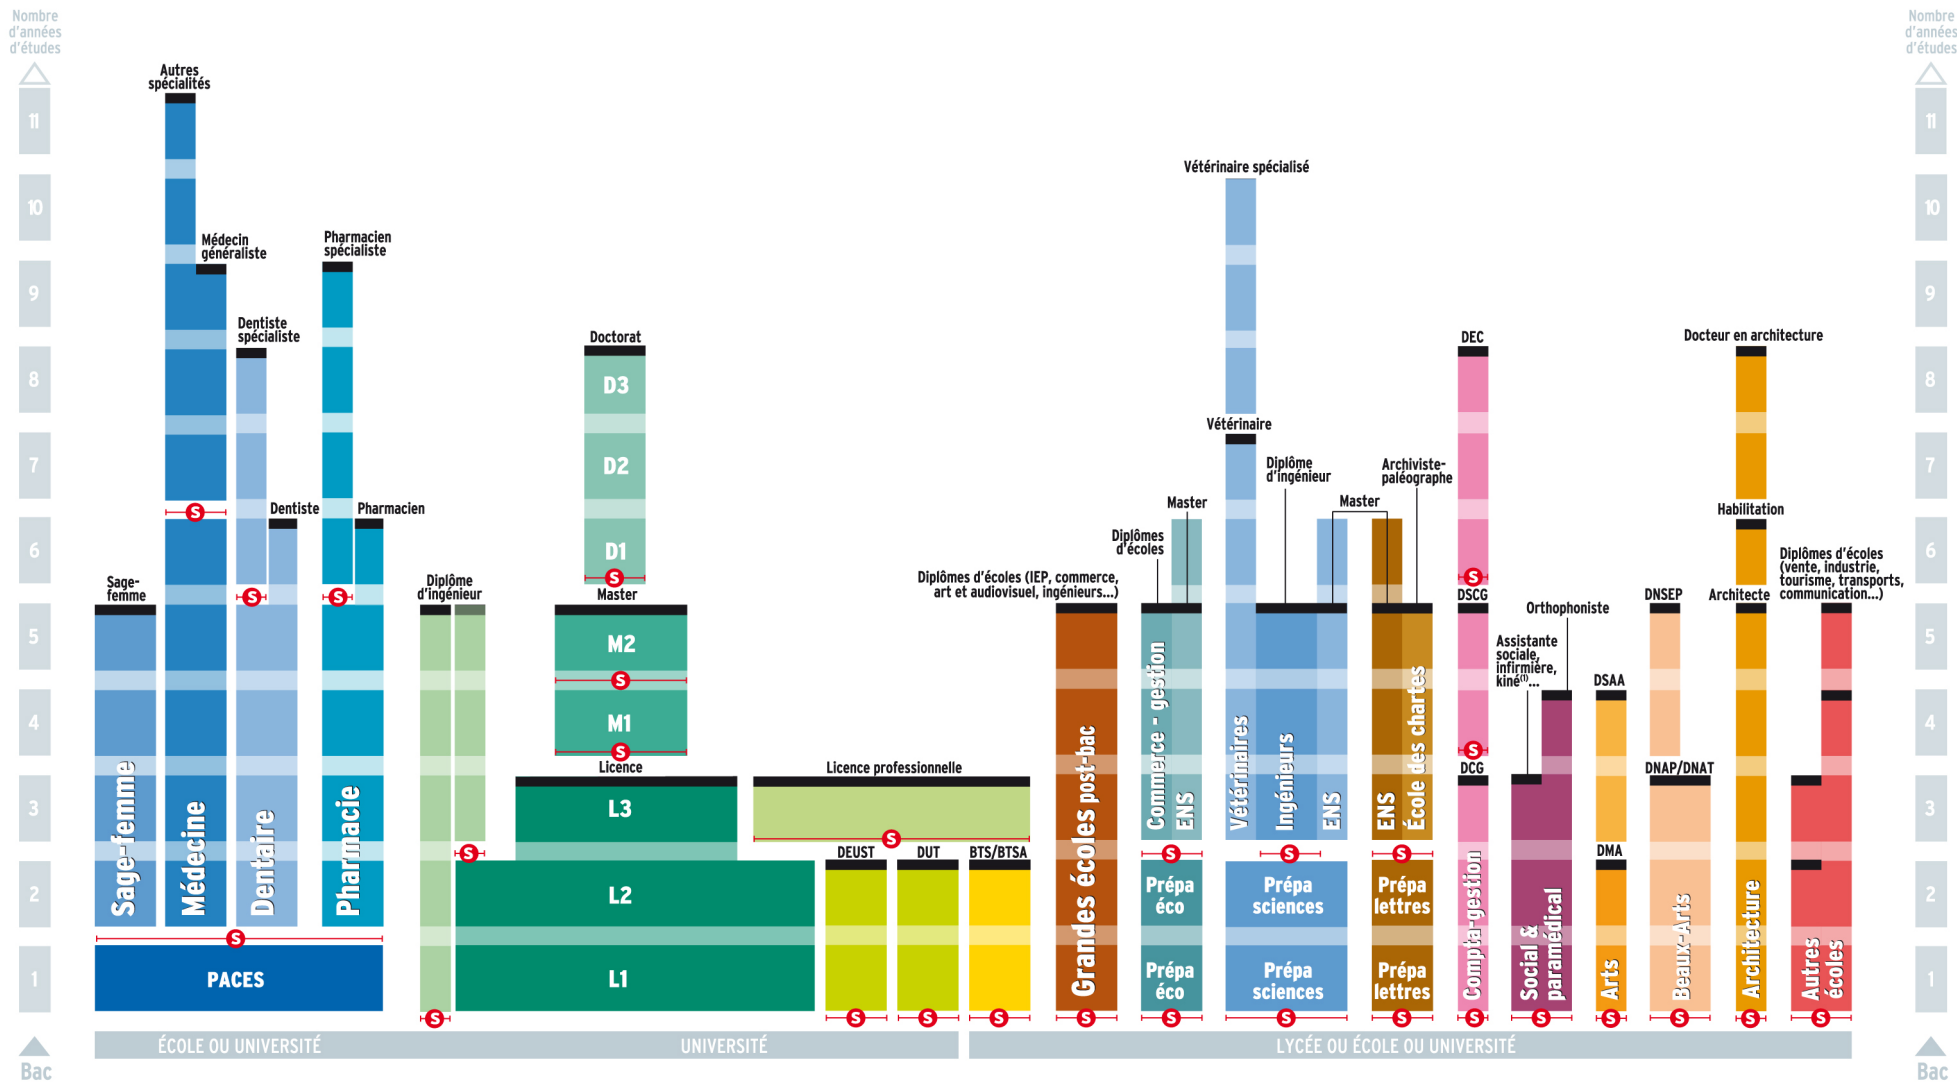

L'enseignement supérieur en France/2011-2012

■ Diplôme ou Diplôme d'État
 -S- Accès sélectif (concours à épreuves, sélection sur dossier)
Il existe des passerelles entre ces différentes filières.

BTS(A) : brevet de technicien supérieur (agricole)
 D : doctorat
 DCG : diplôme de comptabilité et de gestion
 DEC : diplôme d'expert-comptable
 DEUST : diplôme d'études universitaires scientifiques et techniques
 DMA : diplôme des métiers d'art
 DNAP : diplôme national d'arts plastiques

DNAT : diplôme national d'arts et techniques
 DNSEP : diplôme national supérieur d'expression plastique
 DSAA : diplôme supérieur d'arts appliqués
 DSCG : diplôme supérieur de comptabilité et de gestion
 DUT : diplôme universitaire de technologie
 ENS : école normale supérieure
 IEP : institut d'études politiques

L : licence
 M : master
 PACES : première année commune aux études de santé
 (1) Attention, certaines écoles paramédicales recrutent après la première année d'études de santé (PACES)