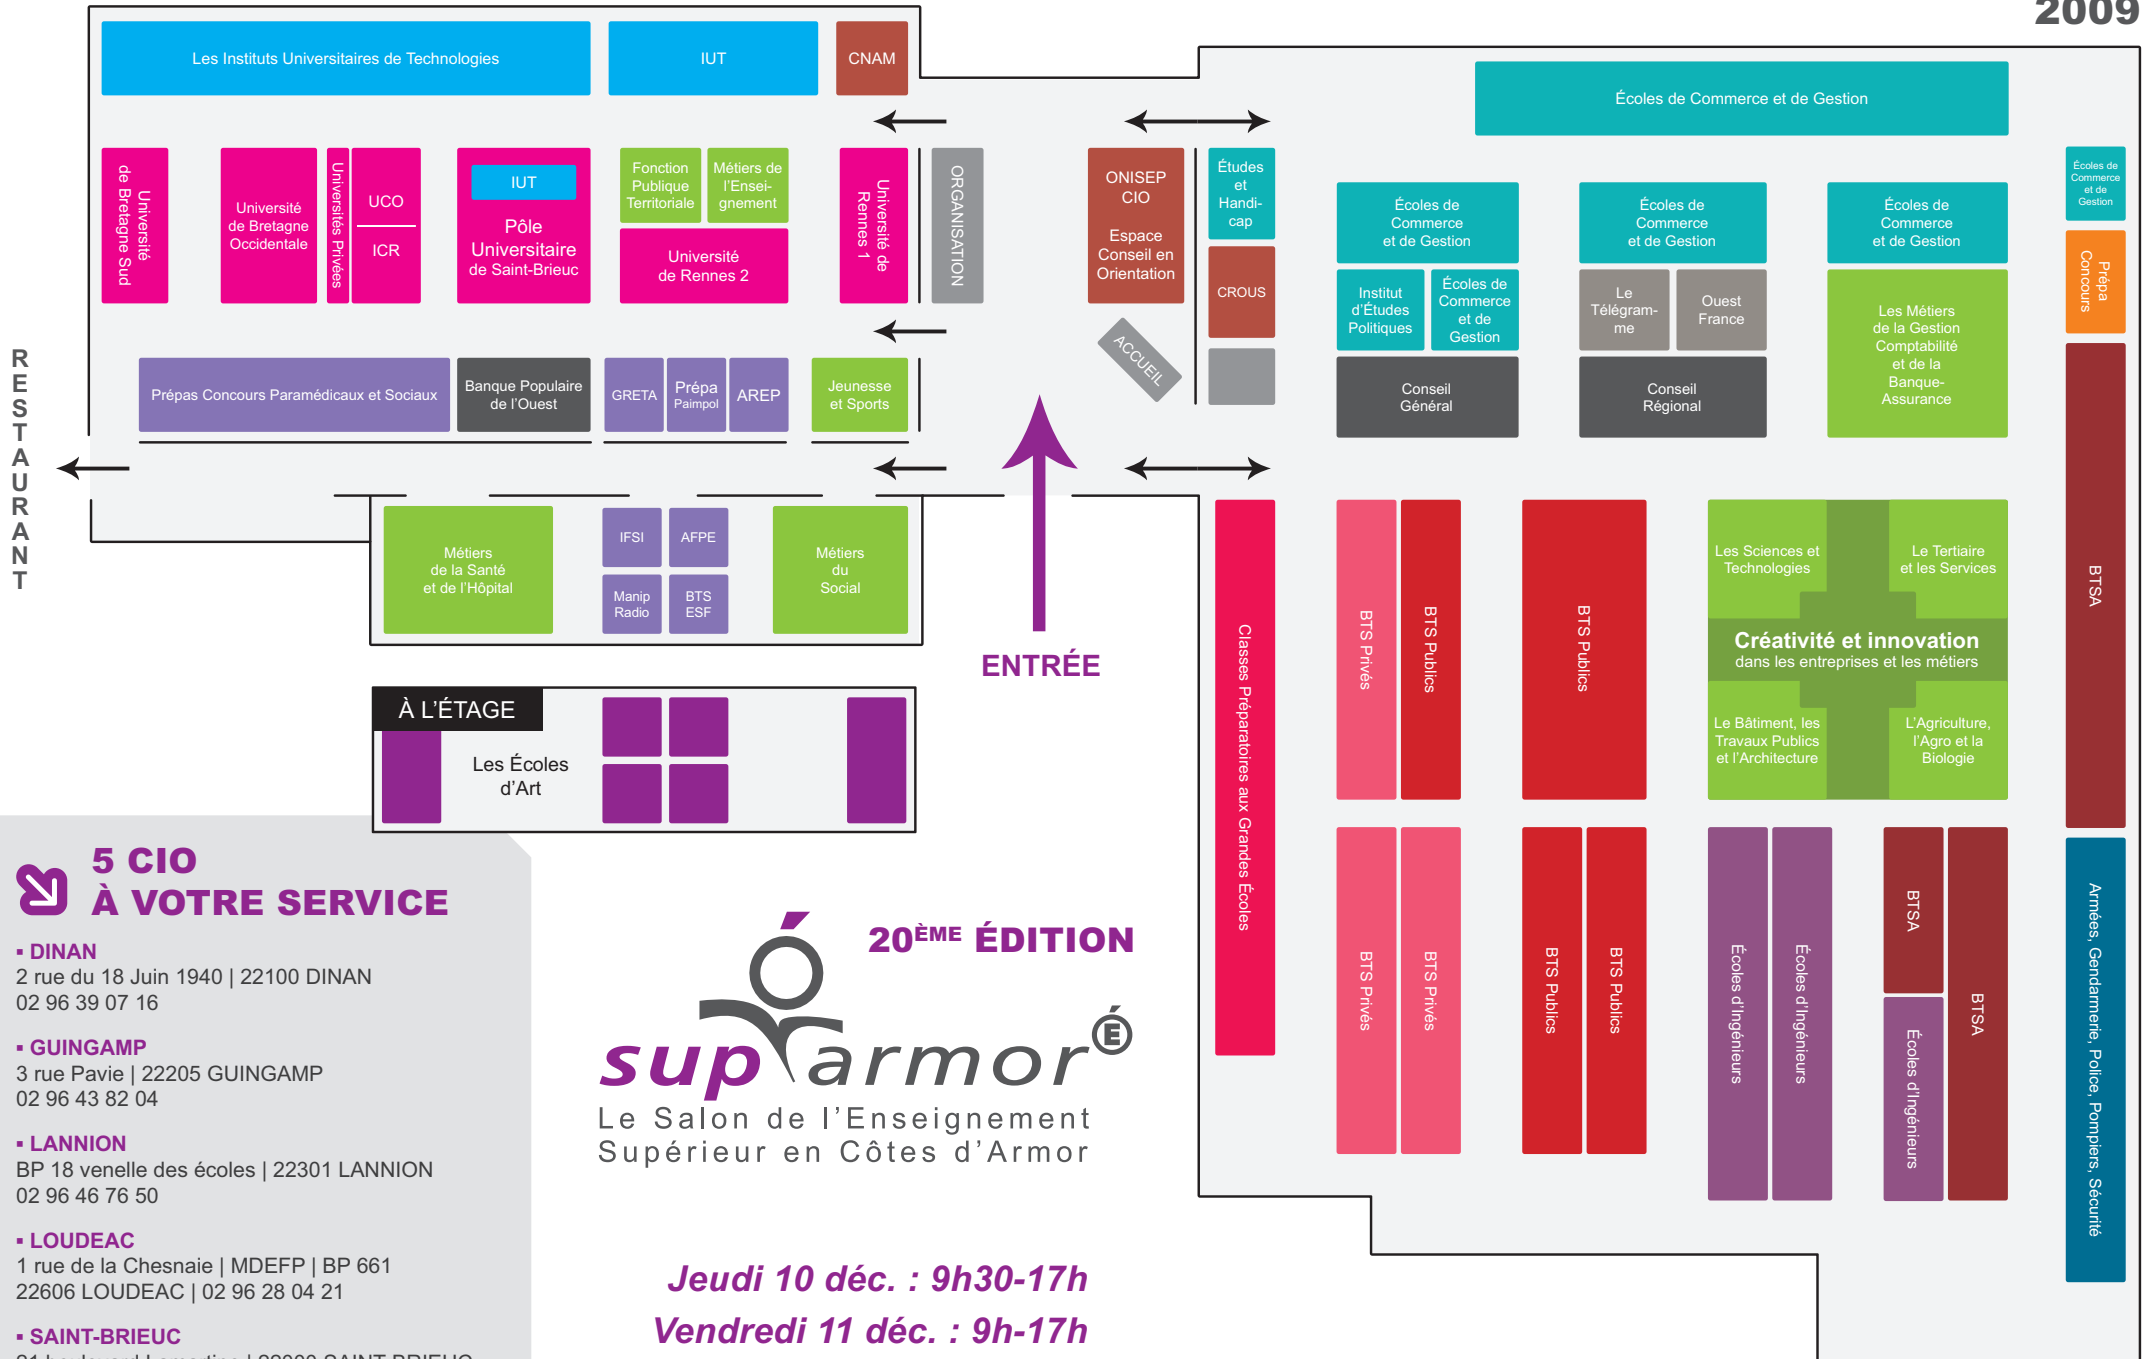

PARC EXPO BRÉZILLET - SAINT-BRIEUC

**10/11/12
DÉCEMBRE
2009**

5 CIO À VOTRE SERVICE

- DINAN**
 2 rue du 18 Juin 1940 | 22100 DINAN
 02 96 39 07 16
- GUINGAMP**
 3 rue Pavie | 22205 GUINGAMP
 02 96 43 82 04
- LANNION**
 BP 18 venelle des écoles | 22301 LANNION
 02 96 46 76 50
- LOUDEAC**
 1 rue de la Chesnaie | MDEFP | BP 661
 22606 LOUDEAC | 02 96 28 04 21
- SAINT-BRIEUC**
 21 boulevard Lamartine | 22000 SAINT-BRIEUC
 02 96 62 21 60 | www.cio-saint-brieuc.ac-rennes.fr

Judi 10 déc. : 9h30-17h
Vendredi 11 déc. : 9h-17h
Samedi 12 déc. : 9h-13h